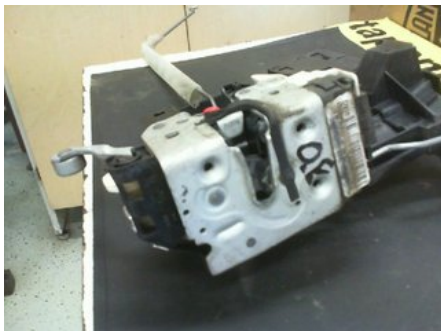

Puh: 017-3611123

Faksi: 017-3612805

www.tapanilanauto.fi

Osa - Lukkolaite/Oven Lukko

Varastonumero: V89550	Paikka:	Laatu: A2	Sopii vuosimallista/vuosimalliin -
Autovalmistajan koodi: -	Valmistaja: -	Osavalmistajan koodi: -	Autovalmistajan koodi: -
Huomautus: OIKEA ETU			

Ajoneuvo - Dodge Nitro

Alustanumero: 1D8GUE8938W136040	Vuosimalli: 2007	Tkm: 210	Polttoaine: Diesel
Väri: MUSTA	Värikoodi: -	Sisusta: KANGAS	Sisustakoodi: MUSTA/SINIHARMAA
Vaihdelaatikko: AUTOMAATTI 4X4	Vaihdelaatikon numero: -	Välitys: -	Ryhmäkoodi: -
Moottori: 2.8CDR	Moottorinumero: -	Valmistuspäivämäärä: -	Rekisteröintipäivämäärä: -
Huomautus: 2.8CRD AUTOMAATTI			