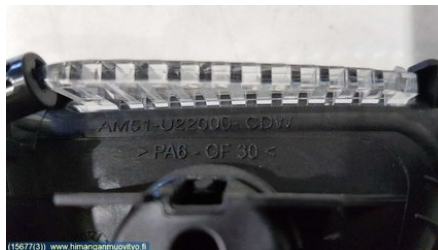

Ajoneuvo - Ford Focus

Alustanumero: WF0LXXGCBLBT76179	Vuosimalli: 2011	Tkm: 165	Polttoaine: Diesel
Väri: PUNAINEN	Värikoodi: -	Sisusta: -	Sisustakoodi: -
Vaihdelaatikko: 6-VAIHDETTA MANUAALI	Vaihdelaatikon numero: -	Välitys: -	Ryhmäkoodi: -
Moottori: 1560cc 85.0kW	Moottorinumero: T1DB	Valmistuspäivämäärä: -	Rekisteröintipäivämäärä: 20110908
Huomautus: FOCUS FARMARI 1.6 TDCI