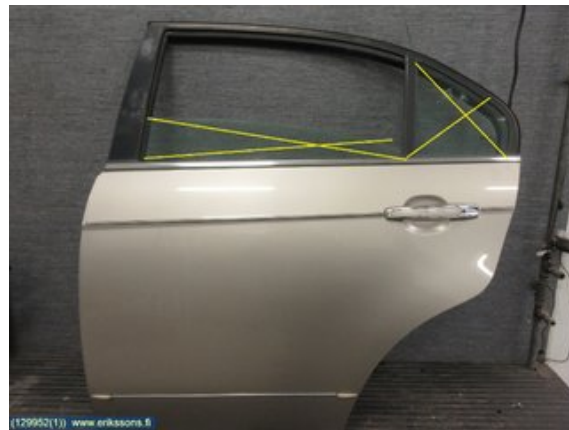

Puh: 06-7898500

Faksi: 06-7898549

www.osakierratys.fi

Osa - Ovi 4D/5D

Varastonumero: V129952	Paikka:	Laatu: B2	Sopii vuosimallista/vuosimalliin -
Autovalmistajan koodi:	Valmistaja: -	Osavalmistajan koodi: SEDAN	Autovalmistajan koodi: -
Huomautus: -			