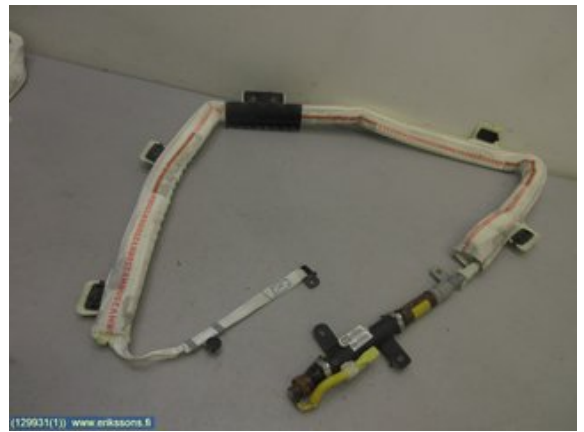

Puh: 06-7898500

Faksi: 06-7898549

www.osakierratys.fi

Osa - Turvaverho

Varastonumero: V129931	Paikka:	Laatu: A2	Sopii vuosimallista/vuosimalliin -
Autovalmistajan koodi:	Valmistaja: -	Osavalmistajan koodi: SEDAN	Autovalmistajan koodi: -
Huomautus: -			

Ajoneuvo - Chevrolet Epica

Alustanumero: KL1LA69RJ8B118328	Vuosimalli: 2009	Tkm: 307	Polttoaine: Diesel
Väri: MET.RUSKEA	Värikoodi: 55U	Sisusta: MUSTA NAHKA	Sisustakoodi: -
Vaihdelaatikko: AUT	Vaihdelaatikon numero: -	Välitys: 15"	Ryhmäkoodi: -
Moottori: 2.0D 110kW	Moottorinumero: Z20DMH	Valmistuspäivämäärä: -	Rekisteröintipäivämäärä: 20090427
Huomautus: 4D 2.0D AUT M.RUSKEA.SEDAN 4-OV			