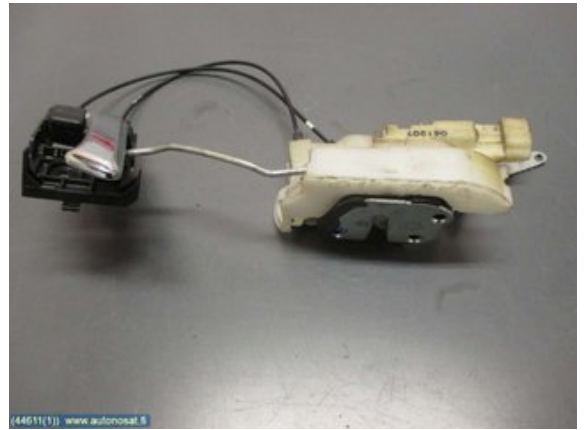

Puh: 03-3684000

Faksi:

www.autonosat.fi

Osa - Keskuslukitusmoottori

Varastonumero: V44611	Paikka:	Laatu: A2	Sopii vuosimallista/vuosimalliin -
Autovalmistajan koodi:	Valmistaja: -	Osavalmistajan koodi: -	Autovalmistajan koodi: -
Huomautus: -			

Ajoneuvo - Isuzu D-Max

Alustanumero: MPATFS85H8H526123	Vuosimalli: 2008	Tkm: 177	Polttoaine: Diesel
Väri: -	Värikoodi: -	Sisusta: -	Sisustakoodi: -
Vaihdelaatikko: AUTOMAATTI	Vaihdelaatikon numero: 30-40LE	Välitys: -	Ryhmäkoodi: -
Moottori: -	Moottorinumero: 4JJ1	Valmistuspäivämäärä: -	Rekisteröintipäivämäärä: -
Huomautus: 3.0 120KW 4WD			