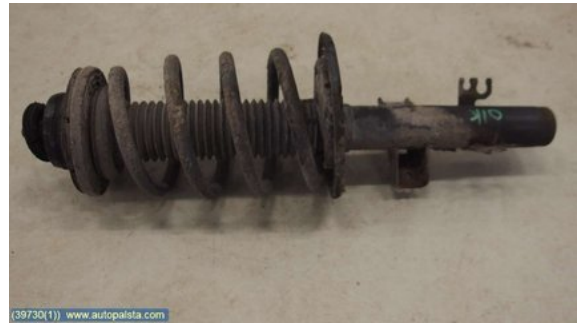

Puh: 02-6770291

Faksi:

www.autopalsta.com

Osa - Jousijalka etu

Varastonumero: V39730	Paikka:	Laatu: A2	Sopii vuosimallista/vuosimalliin -
Autovalmistajan koodi:	Valmistaja: -	Osavalmistajan koodi: -	Autovalmistajan koodi: -
Huomautus: -			

Ajoneuvo - VW Transporter/Caravelle

Alustanumero: WV1ZZZ7HZ8H01392	Vuosimalli: 2008	Tkm: 219	Polttoaine: Diesel
Väri: MUSTA	Värikoodi: Z4 / C9Z	Sisusta: HARM.	Sisustakoodi: -
Vaihdelaatikko: 6-V	Vaihdelaatikon numero: KCR	Välitys: -	Ryhmäkoodi: -
Moottori: 2.5 TDi	Moottorinumero: BNZ	Valmistuspäivämäärä: -	Rekisteröintipäivämäärä: -
Huomautus: 2.5 TDI ABS AC 6-V			