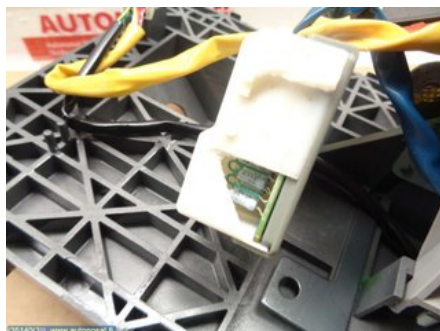

Ajoneuvo - Isuzu D-Max

Alustanumero: MPATFS85H8H526123	Vuosimalli: 2008	Tkm: 177	Polttoaine: Diesel
Väri: -	Värikoodi: -	Sisusta: -	Sisustakoodi: -
Vaihdelaatikko: AUTOMAATTI	Vaihdelaatikon numero: 30-40LE	Välitys: -	Ryhmäkoodi: -
Moottori: -	Moottorinumero: 4JJ1	Valmistuspäivämäärä: -	Rekisteröintipäivämäärä: -
Huomautus: 3.0 120KW 4WD