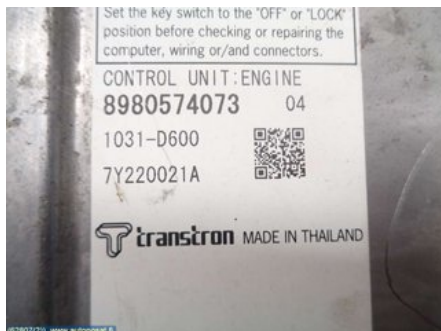

Ajoneuvo - Isuzu D-Max

Alustanumero: MPATFS85H8H526123	Vuosimalli: 2008	Tkm: 177	Polttoaine: Diesel
Väri: -	Värikoodi: -	Sisusta: -	Sisustakoodi: -
Vaihdelaatikko: AUTOMAATTI	Vaihdelaatikon numero: 30-40LE	Välitys: -	Ryhmäkoodi: -
Moottori: -	Moottorinumero: 4JJ1	Valmistuspäivämäärä: -	Rekisteröintipäivämäärä: -
Huomautus: 3.0 120KW 4WD