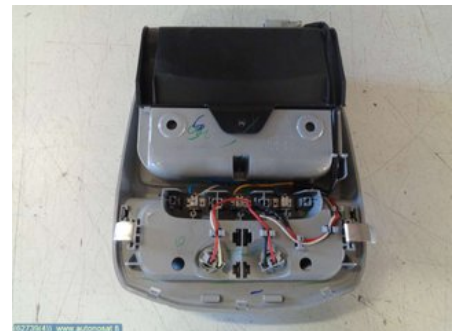

Ajoneuvo - Isuzu D-Max

Alustanumero: MPATFS85H8H526123	Vuosimalli: 2008	Tkm: 177	Polttoaine: Diesel
Väri: -	Värikoodi: -	Sisusta: -	Sisustakoodi: -
Vaihdelaatikko: AUTOMAATTI	Vaihdelaatikon numero: 30-40LE	Välitys: -	Ryhmäkoodi: -
Moottori: -	Moottorinumero: 4JJ1	Valmistuspäivämäärä: -	Rekisteröintipäivämäärä: -
Huomautus: 3.0 120KW 4WD