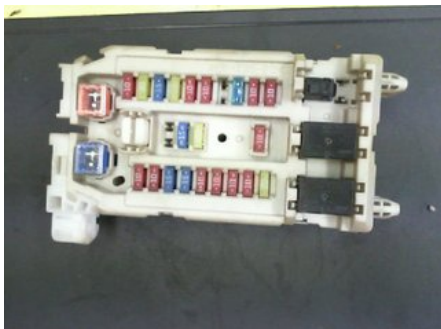

Puh: 017-3611123

Faksi: 017-3612805

www.tapanilanauto.fi

Osa - Sulakerasia / Sähköpääkeskus

Varastonumero: V60530	Paikka:	Laatu: A2	Sopii vuosimallista/vuosimalliin -
Autovalmistajan koodi: -	Valmistaja: -	Osavalmistajan koodi: -	Autovalmistajan koodi: -
Huomautus: -			

Ajoneuvo - Isuzu D-Max

Alustanumero: MPATFS86H8H574272	Vuosimalli: 2009	Tkm: 235	Polttoaine: Diesel
Väri: VIHREÄ	Värikoodi: -	Sisusta: KANGAS	Sisustakoodi: -
Vaihdelaatikko: MANUAALI	Vaihdelaatikon numero: -	Välitys: -	Ryhmäkoodi: -
Moottori: TURBODIESEL	Moottorinumero: -	Valmistuspäivämäärä: -	Rekisteröintipäivämäärä: -
Huomautus: 2.5TD 5-VAIHT. 4X4			