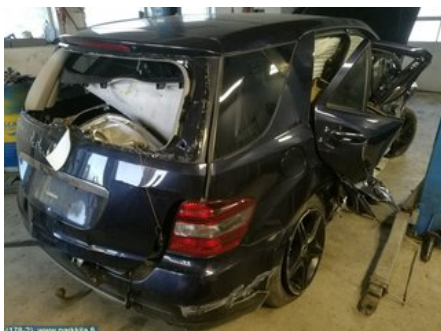

Ajoneuvo - Mercedes ML/GLE-Class

Alustanumero: WDC1641281A272959	Vuosimalli: 2007	Tkm: 185	Polttoaine: Diesel
Väri: TANZANITE BLUE METALLIC	Värikoodi: 359U	Sisusta: MICROFIBER - BLACK/A	Sisustakoodi: 901A
Vaihdelaatikko: aut	Vaihdelaatikon numero: 722903	Välitys: -	Ryhmäkoodi: -
Moottori: 4.0 v8	Moottorinumero: 629912	Valmistuspäivämäärä: -	Rekisteröintipäivämäärä: -
Huomautus: MB ML 420 CDI