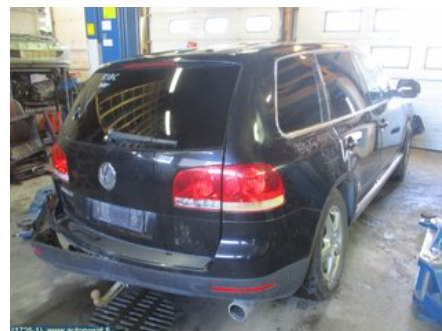

Ajoneuvo - VW Touareg

Alustanumero: WVGZZZ7LZ5D013333	Vuosimalli: 2005	Tkm: 292	Polttoaine: Diesel
Väri: -	Värikoodi: -	Sisusta: -	Sisustakoodi: -
Vaihdelaatikko: AUTOMAATTI	Vaihdelaatikon numero: HAN	Välitys: -	Ryhmäkoodi: -
Moottori: -	Moottorinumero: BAC	Valmistuspäivämäärä: -	Rekisteröintipäivämäärä: -
Huomautus: 2.5TDI 128KW 4WD