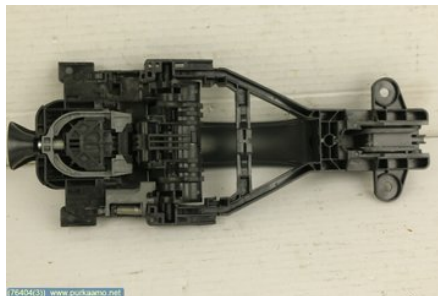

Puh: 02-8647264

Faksi: 02-8647274

www.purkaamo.net

Osa - Kahva Ulkopuolinen

Varastonumero: V76404	Paikka:	Laatu: A2	Sopii vuosimallista/vuosimalliin -
Autovalmistajan koodi: -	Valmistaja: -	Osavalmistajan koodi: -	Autovalmistajan koodi: -
Huomautus: ETU			

Ajoneuvo - Volvo S60

Alustanumero: YV1FS45A1B2051428	Vuosimalli: 2011	Tkm: 107	Polttoaine: -
Väri: MET.TUMMA HARMAA	Värikoodi: 492-46	Sisusta: MUSTA	Sisustakoodi: 3601
Vaihdelaatikko: 6-V MANUAL MMT6	Vaihdelaatikon numero: 1283191	Välitys: 16"	Ryhmäkoodi: -
Moottori: B4164T3	Moottorinumero: 6906262	Valmistuspäivämäärä: -	Rekisteröintipäivämäärä: -
Huomautus: S60 1.6T T3 6-V 4-OVSEDANABS AC MOMENTUM			