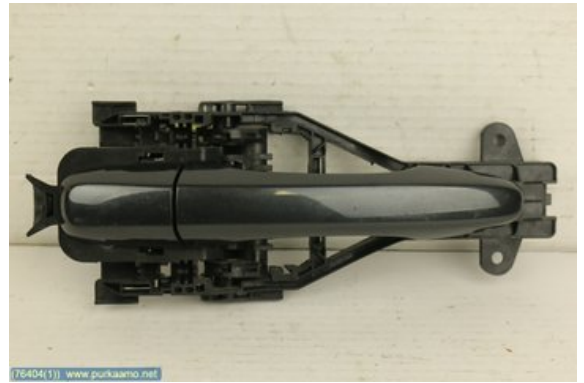

Puh: 02-8647264

Faksi: 02-8647274

www.purkaamo.net

Osa - Kahva Ulkopuolinen

Varastonumero: V76404	Paikka:	Laatu: A2	Sopii vuosimallista/vuosimalliin -
Autovalmistajan koodi: -	Valmistaja: -	Osavalmistajan koodi: -	Autovalmistajan koodi: -
Huomautus: ETU			

Ajoneuvo - Volvo S60

Alustanumero: YV1FS45A1B2051428	Vuosimalli: 2011	Tkm: 107	Polttoaine: -
Väri: MET.TUMMA HARMAA	Värikoodi: 492-46	Sisusta: MUSTA	Sisustakoodi: 3601
Vaihdelaatikko: 6-V MANUAL MMT6	Vaihdelaatikon numero: 1283191	Välitys: 16"	Ryhmäkoodi: -
Moottori: B4164T3	Moottorinumero: 6906262	Valmistuspäivämäärä: -	Rekisteröintipäivämäärä: -
Huomautus: S60 1.6T T3 6-V 4-OVSEDANABS AC MOMENTUM			