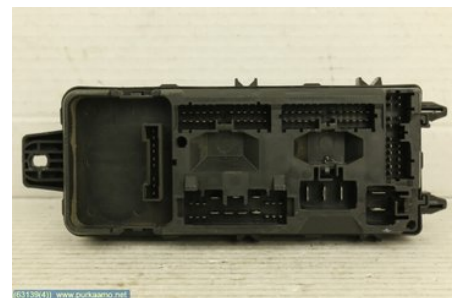

Puh: 02-8647264

Faksi: 02-8647274

www.purkaamo.net

Osa - Sulakerasia / Sähköpääkeskus

Varastonumero: V63139	Paikka:	Laatu: A2	Sopii vuosimallista/vuosimalliin -
Autovalmistajan koodi: -	Valmistaja: -	Osavalmistajan koodi: -	Autovalmistajan koodi: 300662309
Huomautus: -			

Ajoneuvo - Volvo S40, V40 96-04

Alustanumero: YV1VS29694F107988	Vuosimalli: 2004	Tkm: 156	Polttoaine: -
Väri: MET.TUMMA HARMAA	Värikoodi: -	Sisusta: VAALEA NAHKA	Sisustakoodi: -
Vaihdelaatikko: AUTOM.	Vaihdelaatikon numero: -	Välitys: 15"	Ryhmäkoodi: -
Moottori: 2.0T B4204T3 120KW	Moottorinumero: B4204T3	Valmistuspäivämäärä: -	Rekisteröintipäivämäärä: -
Huomautus: S40 2.0T AUTOM.4-OV SEDANABS AC			