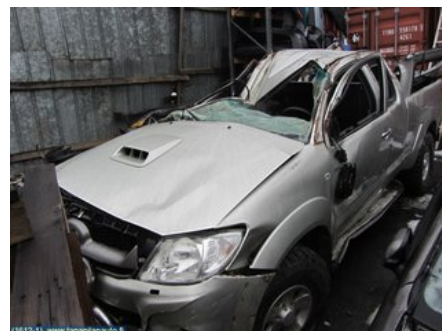

Ajoneuvo - Toyota Hilux

Alustanumero: MR0HR29G102031932	Vuosimalli: 2010	Tkm: 55	Polttoaine: -
Väri: HOPEA	Värikoodi: -	Sisusta: HARMAA KANGAS	Sisustakoodi: -
Vaihdelaatikko: MANUAALI	Vaihdelaatikon numero: -	Välitys: -	Ryhmäkoodi: -
Moottori: 106kW	Moottorinumero: -	Valmistuspäivämäärä: -	Rekisteröintipäivämäärä: -
Huomautus: 2.5 D-4D 5-VAIHT. 4X4			