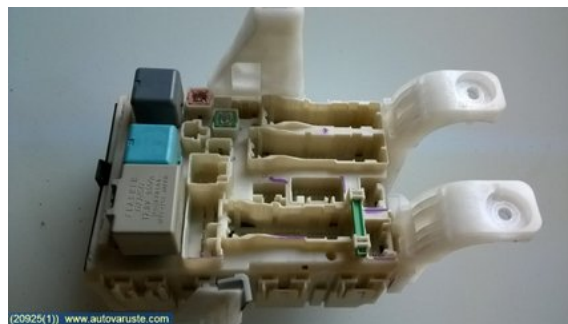

Puh: 040-0718500

Faksi:

www.autovaruste.com

Osa - Sulakerasia / Sähköpääkeskus

Varastonumero: V20925	Paikka:	Laatu: A2	Sopii vuosimallista/vuosimalliin -
Autovalmistajan koodi: -	Valmistaja: -	Osavalmistajan koodi: -	Autovalmistajan koodi: -
Huomautus: -			