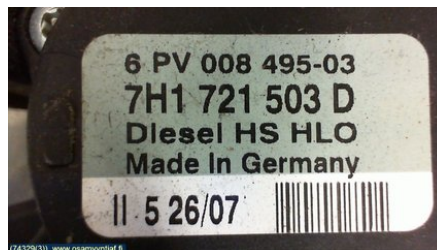

Varastonumero:

V74329

45 EUR

Rahti / Toimitusaika:

Alkaen 8 EUR / 1-3 arkipäivää

Osamyynti AF

Teollisuustalotie 2

79100 LEPPÄVIRTA

Puh: 017-5542972

Faksi: 017-5542982

www.osamyyntiaf.fi

Osa - Kaasupoljin

Varastonumero: V74329	Paikka:	Laatu: A2	Sopii vuosimallista/vuosimalliin -
Autovalmistajan koodi:	Valmistaja: -	Osavalmistajan koodi: -	Autovalmistajan koodi: 7H1 721 503 D
Huomautus: -			

Ajoneuvo - VW Transporter/Caravelle

Alustanumero: WV1ZZZ7HZ8H150***	Vuosimalli: 2008	Tkm: 154	Polttoaine: Diesel
Väri: VAALEA VIHREÄ METALLI	Värikoodi: -	Sisusta: HARMAA	Sisustakoodi: -
Vaihdelaatikko: 6V MAN	Vaihdelaatikon numero: KCR	Välitys: 16"	Ryhmäkoodi: -
Moottori: 2,5TDI	Moottorinumero: BNZ	Valmistuspäivämäärä: -	Rekisteröintipäivämäärä: -
Huomautus: 2,5TDI PITKÄ VIHREÄ			