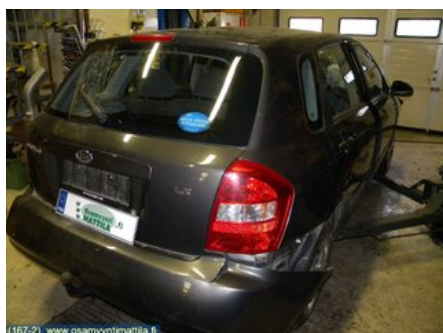

Puh: 03-3433837

Faksi: 03-3433837

www.osamyntimattila.fi

Osa - Purkuauto

Varastonumero: V23735	Paikka: -	Laatu: -	Sopii vuosimallista/vuosimalliin -
Autovalmistajan koodi: -	Valmistaja: -	Osavalmistajan koodi: -	Autovalmistajan koodi: -
Huomautus: -			

Ajoneuvo - KIA Cerato

Alustanumero: KNEFE242265352993	Vuosimalli: 2006	Tkm: 131	Polttoaine: -
Väri: TUM/HAR	Värikoodi: S5	Sisusta: -	Sisustakoodi: GW
Vaihdelaatikko: 5-VAIHT MANUAALI	Vaihdelaatikon numero: -	Välitys: -	Ryhmäkoodi: -
Moottori: -	Moottorinumero: -	Valmistuspäivämäärä: -	Rekisteröintipäivämäärä: -
Huomautus: 5D CERATO 1.6 HATCHBACK			