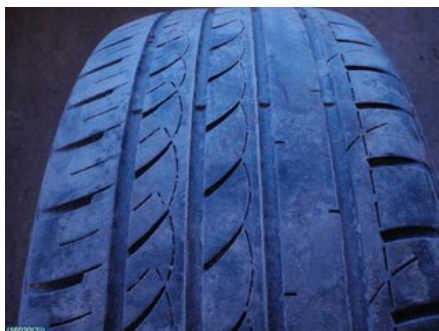

Ajoneuvo - Muut Sommardäck

Alustanumero: -	Vuosimalli: 2010	Tkm: -	Polttoaine: -
Väri: -	Värikoodi: -	Sisusta: -	Sisustakoodi: -
Vaihdelaatikko: -	Vaihdelaatikon numero: -	Välitys: -	Ryhmäkoodi: -
Moottori: -	Moottorinumero: -	Valmistuspäivämäärä: -	Rekisteröintipäivämäärä: -
Huomautus: -