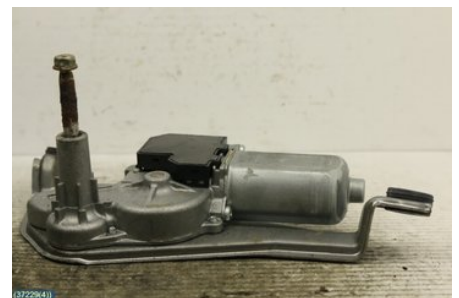

### Osa - Pyyhkimen moottori Takalasi

Varastonumero: <b>V37229</b>	Paikka:	Laatu: <b>A2</b>	Sopii vuosimallista/vuosimalliin -
Autovalmistajan koodi:	Valmistaja: -	Osavalmistajan koodi: -	Autovalmistajan koodi: -
Huomautus: -			

### Ajoneuvo - Toyota Corolla Verso

Alustanumero: <b>NMTEB16R70R017658</b>	Vuosimalli: <b>2006</b>	Tkm: <b>258</b>	Polttoaine: <b>Diesel</b>
Väri: <b>VAALEANSININEN</b>	Värikoodi: <b>8S1FD11</b>	Sisusta: <b>TUMMA HARMAA</b>	Sisustakoodi: <b>03AEA62</b>
Vaihdelaatikko: <b>6-V MANUAL</b>	Vaihdelaatikon numero: -	Välitys: <b>17"</b>	Ryhmäkoodi: -
Moottori: <b>2AD-FHV</b>	Moottorinumero: <b>2AD-FHV</b>	Valmistuspäivämäärä: -	Rekisteröintipäivämäärä: -
Huomautus: <b>2.2 D-CAT 6-V 5-OVABS AC 130KW</b>			