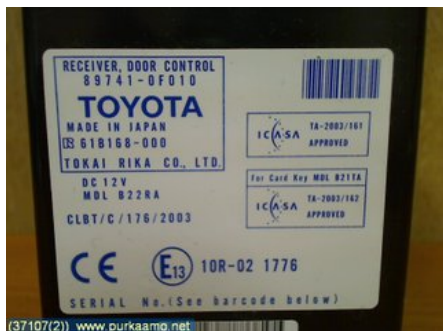

Puh: 02-8647264

Faksi: 02-8647274

www.purkaamo.net

(37107(1)) www.purkaamo.net

Osa - Muut Ohjausyksikkö

Varastonumero: V37107	Paikka:	Laatu: A2	Sopii vuosimallista/vuosimalliin -
Autovalmistajan koodi:	Valmistaja: -	Osavalmistajan koodi: -	Autovalmistajan koodi: 89741_0F010
Huomautus: -			

Ajoneuvo - Toyota Corolla Verso

Alustanumero: NMTEB16R70R017658	Vuosimalli: 2006	Tkm: 258	Polttoaine: Diesel
Väri: VAALEANSININEN	Värikoodi: 8S1FD11	Sisusta: TUMMA HARMAA	Sisustakoodi: 03AEA62
Vaihdelaatikko: 6-V MANUAL	Vaihdelaatikon numero: -	Välitys: 17"	Ryhmäkoodi: -
Moottori: 2AD-FHV	Moottorinumero: 2AD-FHV	Valmistuspäivämäärä: -	Rekisteröintipäivämäärä: -
Huomautus: 2.2 D-CAT 6-V 5-OVABS AC 130KW			