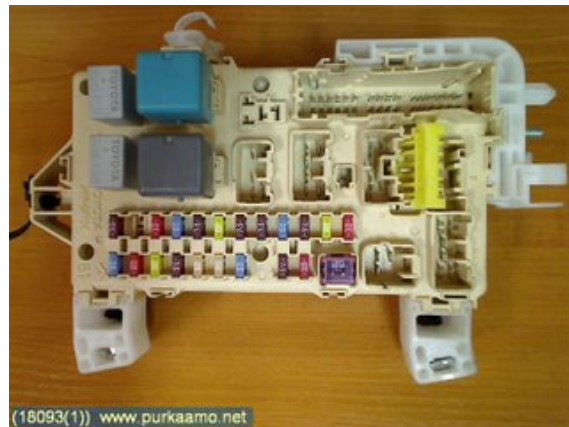

Puh: 02-8647264

Faksi: 02-8647274

www.purkaamo.net

Osa - Sulakerasia / Sähköpääkeskus

Varastonumero: V18093	Paikka:	Laatu: A2	Sopii vuosimallista/vuosimalliin -
Autovalmistajan koodi:	Valmistaja: -	Osavalmistajan koodi: -	Autovalmistajan koodi: 89221-0F030
Huomautus: -			

Ajoneuvo - Toyota Corolla Verso

Alustanumero: NMTEB16R70R017658	Vuosimalli: 2006	Tkm: 258	Polttoaine: Diesel
Väri: VAALEANSININEN	Värikoodi: 8S1FD11	Sisusta: TUMMA HARMAA	Sisustakoodi: 03AEA62
Vaihdelaatikko: 6-V MANUAL	Vaihdelaatikon numero: -	Välitys: 17"	Ryhmäkoodi: -
Moottori: 2AD-FHV	Moottorinumero: 2AD-FHV	Valmistuspäivämäärä: -	Rekisteröintipäivämäärä: -
Huomautus: 2.2 D-CAT 6-V 5-OVABS AC 130KW			