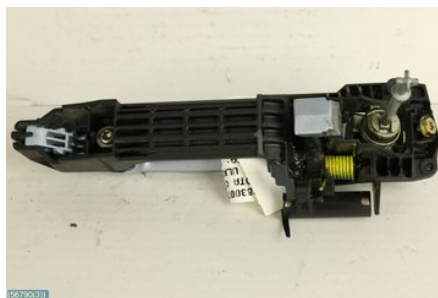

Puh: 02-8647264

Faksi: 02-8647274

www.purkaamo.net

Osa - Kahva Ulkopuolinen

Varastonumero: V56790	Paikka:	Laatu: A2	Sopii vuosimallista/vuosimalliin -
Autovalmistajan koodi:	Valmistaja: -	Osavalmistajan koodi: -	Autovalmistajan koodi: -
Huomautus: VASEN ETU VAALEANSININEN			

Ajoneuvo - Toyota Corolla Verso

Alustanumero: NMTEB16R70R017658	Vuosimalli: 2006	Tkm: 258	Polttoaine: Diesel
Väri: VAALEANSININEN	Värikoodi: 8S1FD11	Sisusta: TUMMA HARMAA	Sisustakoodi: 03AEA62
Vaihdelaatikko: 6-V MANUAL	Vaihdelaatikon numero: -	Välitys: 17"	Ryhmäkoodi: -
Moottori: 2AD-FHV	Moottorinumero: 2AD-FHV	Valmistuspäivämäärä: -	Rekisteröintipäivämäärä: -
Huomautus: 2.2 D-CAT 6-V 5-OVABS AC 130KW			