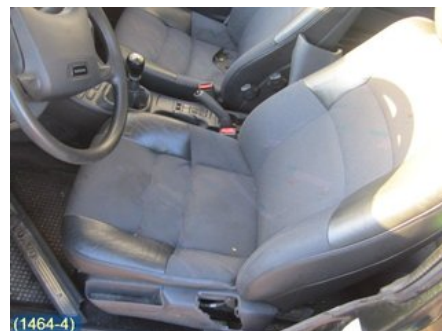

Ajoneuvo - Volvo S40, V40 96-04

Alustanumero: YV1VS1603TF000939	Vuosimalli: 1996	Tkm: 185	Polttoaine: -
Väri: VIHREÄ	Värikoodi: -	Sisusta: HARMAA	Sisustakoodi: -
Vaihdelaatikko: 5V	Vaihdelaatikon numero: -	Välitys: 15"	Ryhmäkoodi: -
Moottori: 2.0i	Moottorinumero: -	Valmistuspäivämäärä: -	Rekisteröintipäivämäärä: -
Huomautus: S 40 2.0i 5V SEDAN