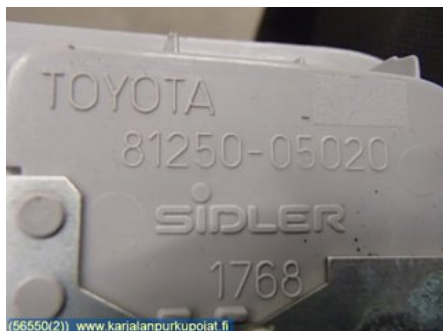

Puh: 040-0229800

Faksi: 013-229802

www.karjalanpurkupojat.fi

Osa - Sisävalo

Varastonumero: V56550	Paikka:	Laatu: A2	Sopii vuosimallista/vuosimalliin -
Autovalmistajan koodi: -	Valmistaja: Sidler	Osavalmistajan koodi: -	Autovalmistajan koodi: 81250-05020
Huomautus: SEDAN TAKAKATTOVALO, VAAL.HARMAA. , 1768			

Ajoneuvo - Toyota Avensis

Alustanumero: SB1BZ56L40E015377	Vuosimalli: 2004	Tkm: -	Polttoaine: -
Väri: MET.VAAL.VIHREÄ -LIGHT GREEN METALLIC	Värikoodi: 6T1	Sisusta: MUSTA KANGAS	Sisustakoodi: FG16
Vaihdelaatikko: 5V MAN.	Vaihdelaatikon numero: C50	Välitys: -	Ryhmäkoodi: -
Moottori: 1.6VVT-i 16V 81KW	Moottorinumero: 3ZZ-FE	Valmistuspäivämäärä: -	Rekisteröintipäivämäärä: -
Huomautus: 4D SEDAN AVENSIS T25 1.6I-LINEA SOL ELEGANCE			