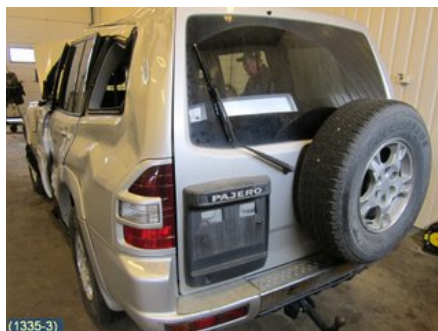

### Ajoneuvo - Mitsubishi Pajero

Alustanumero: <b>JMBLYV78W2J001996</b>	Vuosimalli: <b>2002</b>	Tkm: <b>173</b>	Polttoaine: <b>Diesel</b>
Väri: <b>HOPEA</b>	Värikoodi: -	Sisusta: <b>MUSTA</b>	Sisustakoodi: -
Vaihdelaatikko: <b>AUTOMATIC</b>	Vaihdelaatikon numero: -	Välitys: -	Ryhmäkoodi: -
Moottori: <b>3,2 DI-D</b>	Moottorinumero: <b>4M 41</b>	Valmistuspäivämäärä: -	Rekisteröintipäivämäärä: -
Huomautus: <b>3,2 DI-D AUTOM, 4X4 STW</b>			