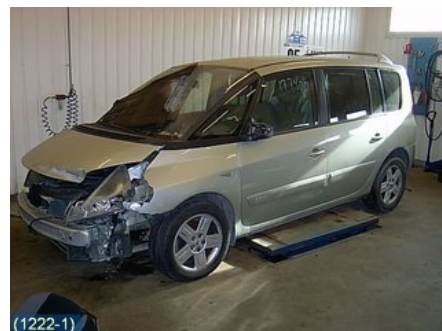

Ajoneuvo - Renault Espace, Grand Espace

Alustanumero: VF1JK0HA634933779	Vuosimalli: 2005	Tkm: 161	Polttoaine: Diesel
Väri: VIHREÄ	Värikoodi: -	Sisusta: RUSKEA	Sisustakoodi: -
Vaihdelaatikko: 6V	Vaihdelaatikon numero: PK 6018	Välitys: -	Ryhmäkoodi: -
Moottori: 2,2 DIESEL	Moottorinumero: G9TS 7421	Valmistuspäivämäärä: -	Rekisteröintipäivämäärä: -
Huomautus: 2,2 DCTI 6V VAAL,VIHREÄ