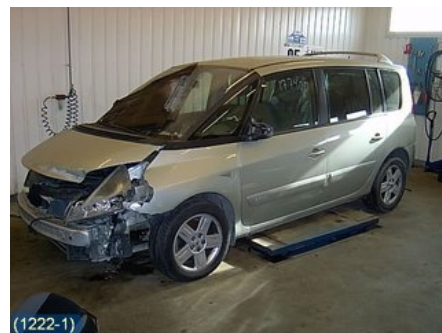

Ajoneuvo - Renault Espace, Grand Espace

Alustanumero: VF1JK0HA634933779	Vuosimalli: 2005	Tkm: 161	Polttoaine: Diesel
Väri: VIHREÄ	Värikoodi: -	Sisusta: RUSKEA	Sisustakoodi: -
Vaihdelaatikko: 6V	Vaihdelaatikon numero: PK 6018	Välitys: -	Ryhmäkoodi: -
Moottori: 2,2 DIESEL	Moottorinumero: G9TS 7421	Valmistuspäivämäärä: -	Rekisteröintipäivämäärä: -
Huomautus: 2,2 DCTI 6V VAAL,VIHREÄ