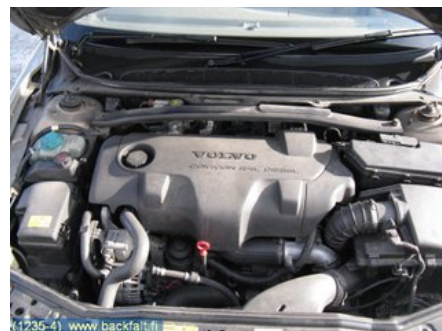

Ajoneuvo - Volvo S80

Alustanumero: YV1TS799941365119	Vuosimalli: 2004	Tkm: 401	Polttoaine: Diesel
Väri: KULTA	Värikoodi: 446-46	Sisusta: BEIGE NAHKA	Sisustakoodi: 895A
Vaihdelaatikko: AUTOMAATTI	Vaihdelaatikon numero: 8667365	Välitys: -	Ryhmäkoodi: -
Moottori: D5	Moottorinumero: D5244T	Valmistuspäivämäärä: -	Rekisteröintipäivämäärä: -
Huomautus: D5244T/55-50SN/2,4D5/AUT