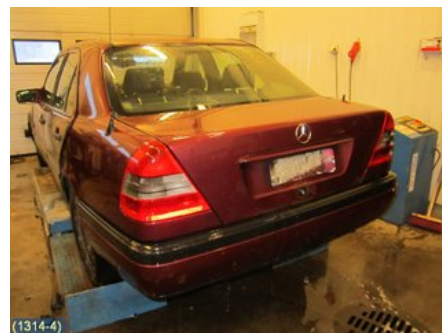

Puh: 020-7969505

Faksi: 020-7969506

www.roi-osa.fi

Osa - Takalasi

Varastonumero: V46340	Paikka:	Laatu: A2	Sopii vuosimallista/vuosimalliin -
Autovalmistajan koodi:	Valmistaja: -	Osavalmistajan koodi: -	Autovalmistajan koodi: -
Huomautus: -			

Ajoneuvo - Mercedes C-Class

Alustanumero: WDB2021211F353632	Vuosimalli: 1996	Tkm: 1	Polttoaine: Diesel
Väri: PUNAINEN	Värikoodi: -	Sisusta: MUSTA	Sisustakoodi: -
Vaihdelaatikko: AUTOM.	Vaihdelaatikon numero: -	Välitys: 15"	Ryhmäkoodi: -
Moottori: 2.2 D	Moottorinumero: -	Valmistuspäivämäärä: -	Rekisteröintipäivämäärä: -
Huomautus: MB 180 C 2.2 D SED AUTOM.			