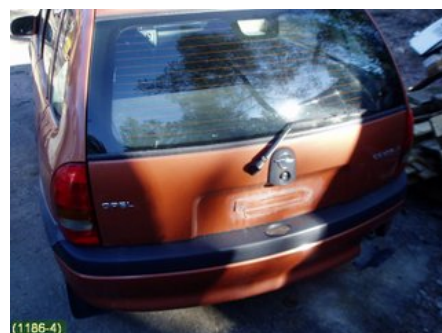

Ajoneuvo - Opel Corsa

Alustanumero: WOLOSBF68X4255099	Vuosimalli: 1999	Tkm: 312	Polttoaine: Diesel
Väri: METALLI RUSKEA	Värikoodi: -	Sisusta: -	Sisustakoodi: -
Vaihdelaatikko: 5V	Vaihdelaatikon numero: -	Välitys: -	Ryhmäkoodi: -
Moottori: 1.7D	Moottorinumero: -	Valmistuspäivämäärä: -	Rekisteröintipäivämäärä: -
Huomautus: 1.7D