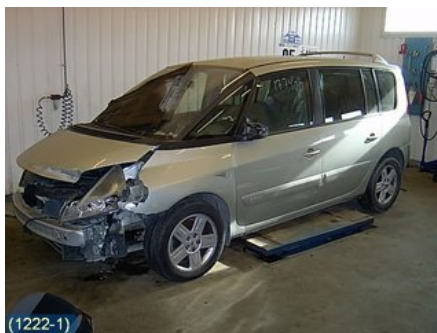

Ajoneuvo - Renault Espace, Grand Espace

Alustanumero: VF1JK0HA634933779	Vuosimalli: 2005	Tkm: 161	Polttoaine: Diesel
Väri: VIHREÄ	Värikoodi: -	Sisusta: RUSKEA	Sisustakoodi: -
Vaihdelaatikko: 6V	Vaihdelaatikon numero: PK 6018	Välitys: -	Ryhmäkoodi: -
Moottori: 2,2 DIESEL	Moottorinumero: G9TS 7421	Valmistuspäivämäärä: -	Rekisteröintipäivämäärä: -
Huomautus: 2,2 DCTI 6V VAAL,VIHREÄ