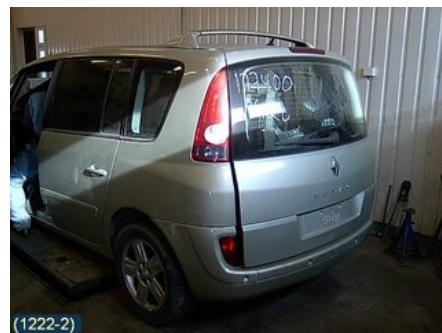

Ajoneuvo - Renault Espace, Grand Espace

Alustanumero: VF1JK0HA634933779	Vuosimalli: 2005	Tkm: 161	Polttoaine: Diesel
Väri: VIHREÄ	Värikoodi: -	Sisusta: RUSKEA	Sisustakoodi: -
Vaihdelaatikko: 6V	Vaihdelaatikon numero: PK 6018	Välitys: -	Ryhmäkoodi: -
Moottori: 2,2 DIESEL	Moottorinumero: G9TS 7421	Valmistuspäivämäärä: -	Rekisteröintipäivämäärä: -
Huomautus: 2,2 DCTI 6V VAAL,VIHREÄ