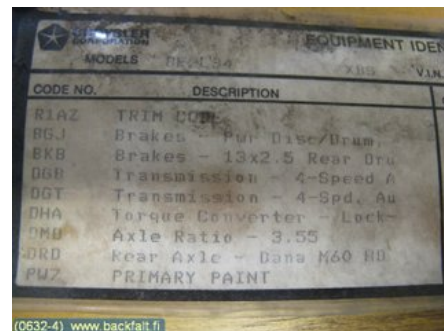

### Osa - Jarrusatula

Varastonumero: <b>V17403</b>	Paikka:	Laatu: <b>A2</b>	Sopii vuosimallista/vuosimalliin -
Autovalmistajan koodi:	Valmistaja: -	Osavalmistajan koodi: -	Autovalmistajan koodi: -
Huomautus: -			

### Ajoneuvo - Dodge PickUp RAM, SRT-10

Alustanumero: <b>3B7KC23Z9YG106914</b>	Vuosimalli: <b>2000</b>	Tkm: <b>280</b>	Polttoaine: <b>Bensin</b>
Väri: <b>VALKOINEN</b>	Värikoodi: -	Sisusta: <b>KANGAS</b>	Sisustakoodi: -
Vaihdelaatikko: <b>AUT</b>	Vaihdelaatikon numero: -	Välitys: -	Ryhmäkoodi: -
Moottori: <b>360 5,9L V8</b>	Moottorinumero: -	Valmistuspäivämäärä: -	Rekisteröintipäivämäärä: -
Huomautus: <b>DODGE RAM 25005,9 BENSAN TAKAVETO</b>			