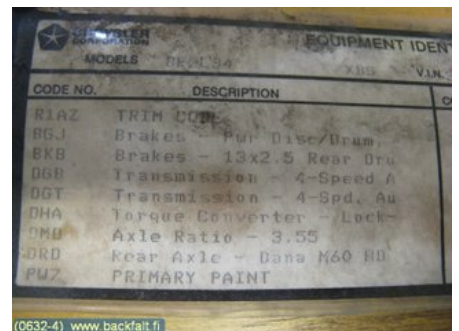

Puh: 040-7332493

Faksi:

www.backfalt.fi

Osa - Jarrulevy

Varastonumero: V15852	Paikka:	Laatu: A2	Sopii vuosimallista/vuosimalliin -
Autovalmistajan koodi:	Valmistaja: -	Osavalmistajan koodi: -	Autovalmistajan koodi: -
Huomautus: -			

Ajoneuvo - Dodge PickUp RAM, SRT-10

Alustanumero: 3B7KC23Z9YG106914	Vuosimalli: 2000	Tkm: 280	Polttoaine: Bensin
Väri: VALKOINEN	Värikoodi: -	Sisusta: KANGAS	Sisustakoodi: -
Vaihdelaatikko: AUT	Vaihdelaatikon numero: -	Välitys: -	Ryhmäkoodi: -
Moottori: 360 5,9L V8	Moottorinumero: -	Valmistuspäivämäärä: -	Rekisteröintipäivämäärä: -
Huomautus: DODGE RAM 25005,9 BENSÄ TAKAVETO			