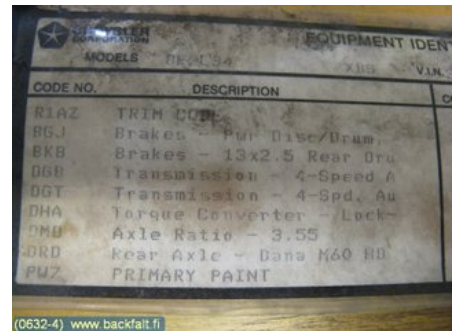

Puh: 040-7332493

Faksi:

www.backfalt.fi

Osa - Jarrulevy

| | | | |
|---------------------------------|------------------|----------------------------|---------------------------------------|
| Varastonumero: V15675 | Paikka: | Laatu: A2 | Sopii vuosimallista/vuosimalliin - |
| Autovalmistajan koodi: | Valmistaja: - | Osavalmistajan koodi: - | Autovalmistajan koodi: - |
| Huomautus: - | | | |

Ajoneuvo - Dodge PickUp RAM, SRT-10

| | | | |
|---|-----------------------------|---------------------------|-------------------------------|
| Alustanumero: 3B7KC23Z9YG106914 | Vuosimalli: 2000 | Tkm: 280 | Polttoaine: Bensin |
| Väri: VALKOINEN | Värikoodi: - | Sisusta: KANGAS | Sisustakoodi: - |
| Vaihdelaatikko: AUT | Vaihdelaatikon numero: - | Välitys: - | Ryhmäkoodi: - |
| Moottori: 360 5,9L V8 | Moottorinumero: - | Valmistuspäivämäärä: - | Rekisteröintipäivämäärä: - |
| Huomautus: DODGE RAM 25005,9 BENSÄ TAKAVETO | | | |