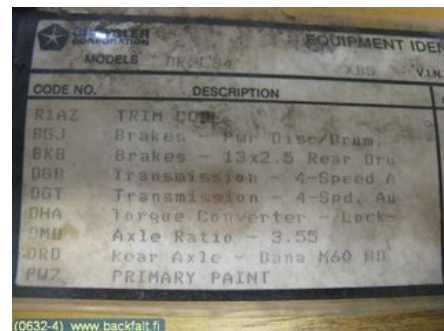

Puh: 040-7332493

Faksi:

www.backfalt.fi

Osa - Jousi etu

Varastonumero: V14540	Paikka:	Laatu: A2	Sopii vuosimallista/vuosimalliin -
Autovalmistajan koodi:	Valmistaja: -	Osavalmistajan koodi: -	Autovalmistajan koodi: -
Huomautus: PARI			

Ajoneuvo - Dodge PickUp RAM, SRT-10

Alustanumero: 3B7KC23Z9YG106914	Vuosimalli: 2000	Tkm: 280	Polttoaine: Bensin
Väri: VALKOINEN	Värikoodi: -	Sisusta: KANGAS	Sisustakoodi: -
Vaihdelaatikko: AUT	Vaihdelaatikon numero: -	Välitys: -	Ryhmäkoodi: -
Moottori: 360 5,9L V8	Moottorinumero: -	Valmistuspäivämäärä: -	Rekisteröintipäivämäärä: -
Huomautus: DODGE RAM 25005,9 BENSAN TAKAVETO			