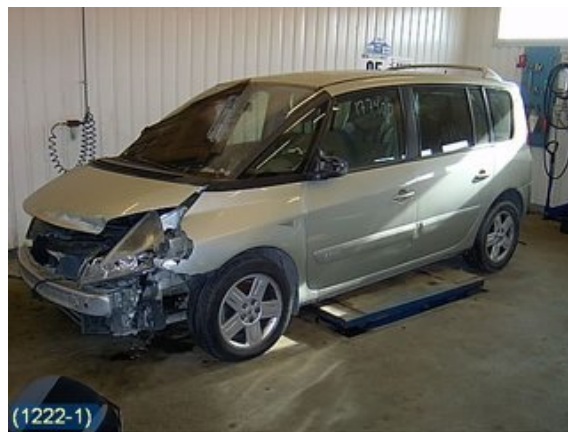

Puh: 020-7969505

Faksi: 020-7969506

www.roi-osa.fi

Osa - Olka-akseli Laakeripesä

Varastonumero: V32662	Paikka:	Laatu: A2	Sopii vuosimallista/vuosimalliin -
Autovalmistajan koodi:	Valmistaja: -	Osavalmistajan koodi: -	Autovalmistajan koodi: -
Huomautus: OLKA+NAPA			