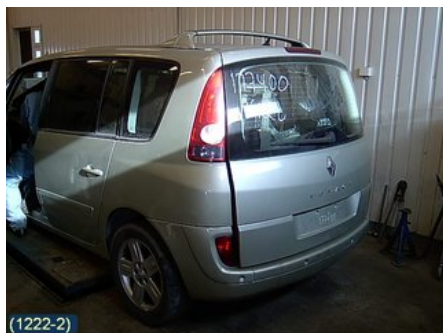

Ajoneuvo - Renault Espace, Grand Espace

Alustanumero: VF1JK0HA634933779	Vuosimalli: 2005	Tkm: 161	Polttoaine: Diesel
Väri: VIHREÄ	Värikoodi: -	Sisusta: RUSKEA	Sisustakoodi: -
Vaihdelaatikko: 6V	Vaihdelaatikon numero: PK 6018	Välitys: -	Ryhmäkoodi: -
Moottori: 2,2 DIESEL	Moottorinumero: G9TS 7421	Valmistuspäivämäärä: -	Rekisteröintipäivämäärä: -
Huomautus: 2,2 DCTI 6V VAAL,VIHREÄ