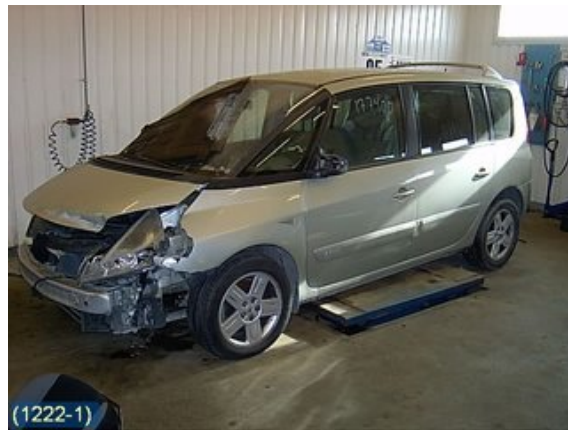

Puh: 020-7969505

Faksi: 020-7969506

www.roi-osa.fi

Osa - Sivulasi / Kori

| | | | |
|---------------------------------|------------------|----------------------------|---------------------------------------|
| Varastonumero: V39408 | Paikka: | Laatu: A2 | Sopii vuosimallista/vuosimalliin - |
| Autovalmistajan koodi: | Valmistaja: - | Osavalmistajan koodi: - | Autovalmistajan koodi: - |
| Huomautus: - | | | |