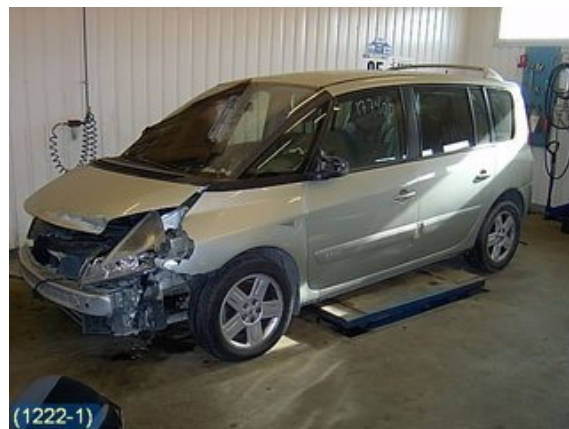

Puh: 020-7969505

Faksi: 020-7969506

www.roi-osa.fi

Osa - Sivulasi / Kori

Varastonumero: V39407	Paikka:	Laatu: A2	Sopii vuosimallista/vuosimalliin -
Autovalmistajan koodi:	Valmistaja: -	Osavalmistajan koodi: -	Autovalmistajan koodi: -
Huomautus: -			