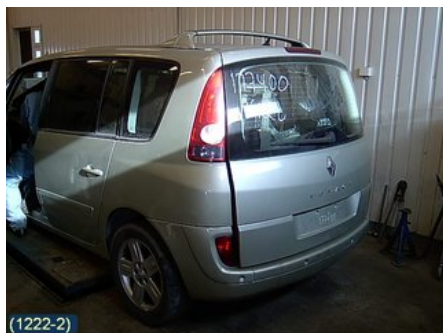

Puh: 020-7969505

Faksi: 020-7969506

www.roi-osa.fi

Osa - Sivulasi / Kori

Varastonumero: V39407	Paikka:	Laatu: A2	Sopii vuosimallista/vuosimalliin -
Autovalmistajan koodi:	Valmistaja: -	Osavalmistajan koodi: -	Autovalmistajan koodi: -
Huomautus: -			

Ajoneuvo - Renault Espace, Grand Espace

Alustanumero: VF1JK0HA634933779	Vuosimalli: 2005	Tkm: 161	Polttoaine: Diesel
Väri: VIHREÄ	Värikoodi: -	Sisusta: RUSKEA	Sisustakoodi: -
Vaihdelaatikko: 6V	Vaihdelaatikon numero: PK 6018	Välitys: -	Ryhmäkoodi: -
Moottori: 2,2 DIESEL	Moottorinumero: G9TS 7421	Valmistuspäivämäärä: -	Rekisteröintipäivämäärä: -
Huomautus: 2,2 DCTI 6V VAAL,VIHREÄ			