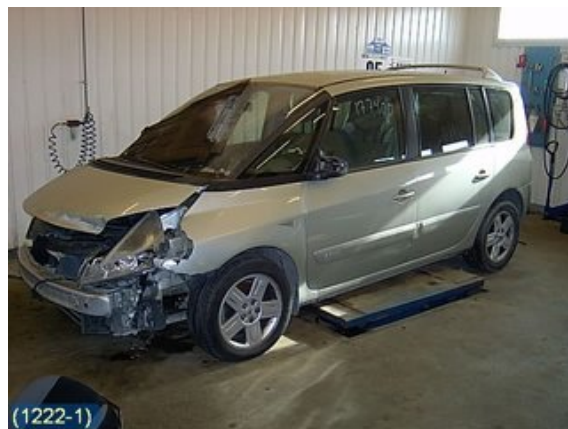

Puh: 020-7969505

Faksi: 020-7969506

www.roi-osa.fi

Osa - Jarrusatula

Varastonumero: V15457	Paikka:	Laatu: A2	Sopii vuosimallista/vuosimalliin -
Autovalmistajan koodi:	Valmistaja: -	Osavalmistajan koodi: -	Autovalmistajan koodi: -
Huomautus: -			