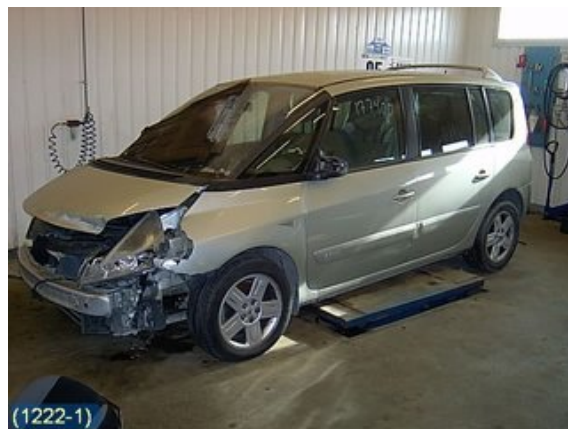

Puh: 020-7969505

Faksi: 020-7969506

www.roi-osa.fi

Osa - Jarrulevy

Varastonumero: V15137	Paikka:	Laatu: A2	Sopii vuosimallista/vuosimalliin -
Autovalmistajan koodi:	Valmistaja: -	Osavalmistajan koodi: -	Autovalmistajan koodi: -
Huomautus: -			