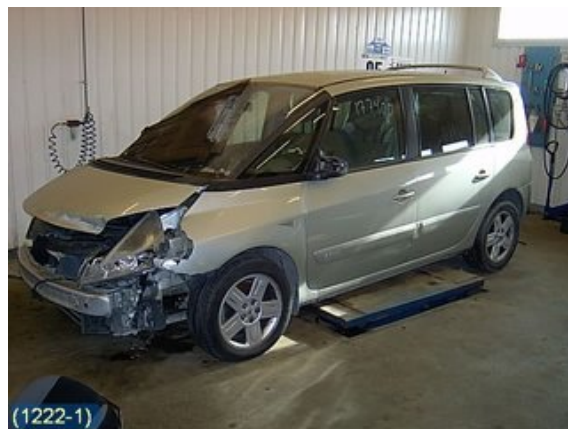

Puh: 020-7969505

Faksi: 020-7969506

www.roi-osa.fi

Osa - Tukivarsi Etummainen

Varastonumero: V3923	Paikka:	Laatu: A2	Sopii vuosimallista/vuosimalliin -
Autovalmistajan koodi:	Valmistaja: -	Osavalmistajan koodi: -	Autovalmistajan koodi: -
Huomautus: -			