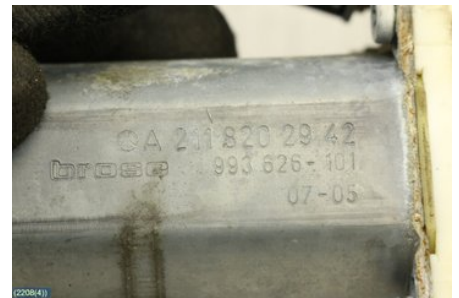

Ajoneuvo - Mercedes E-Class 96->>

Alustanumero: -	Vuosimalli: 2007	Tkm: 194	Polttoaine: -
Väri: -	Värikoodi: -	Sisusta: -	Sisustakoodi: -
Vaihdelaatikko: -	Vaihdelaatikon numero: -	Välitys: -	Ryhmäkoodi: -
Moottori: -	Moottorinumero: -	Valmistuspäivämäärä: -	Rekisteröintipäivämäärä: -
Huomautus: E200 AUTOM.4-OV SEDAN