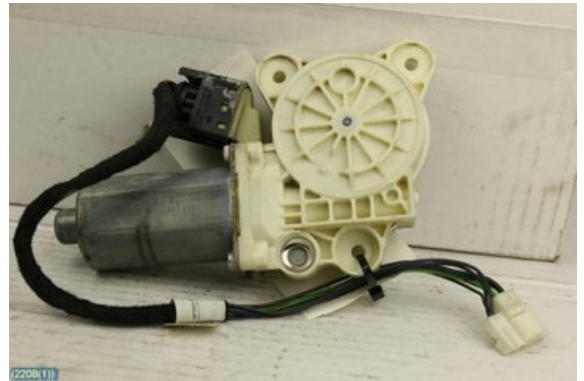

### Osa - Lasinnostimen moottori

Varastonumero: <b>V2208</b>	Paikka:	Laatu: <b>A2</b>	Sopii vuosimallista/vuosimalliin -
Autovalmistajan koodi:	Valmistaja: <b>BOSCH</b>	Osavalmistajan koodi: <b>0130821970</b>	Autovalmistajan koodi: <b>A2118202942</b>
Huomautus: <b>VASEN ETU</b>			