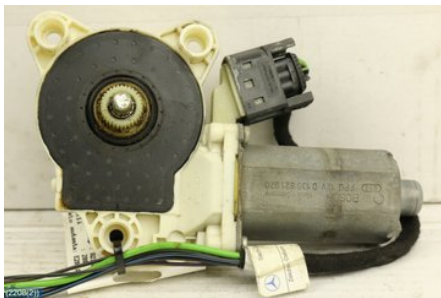

Ajoneuvo - Mercedes E-Class 96->>

Alustanumero: -	Vuosimalli: 2007	Tkm: 194	Polttoaine: -
Väri: -	Värikoodi: -	Sisusta: -	Sisustakoodi: -
Vaihdelaatikko: -	Vaihdelaatikon numero: -	Välitys: -	Ryhmäkoodi: -
Moottori: -	Moottorinumero: -	Valmistuspäivämäärä: -	Rekisteröintipäivämäärä: -
Huomautus: E200 AUTOM.4-OV SEDAN