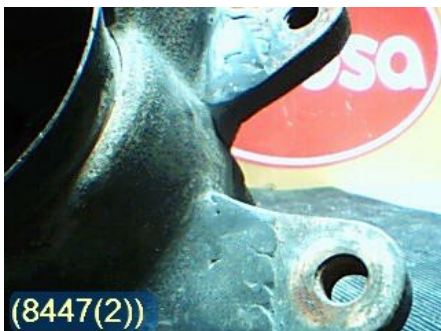

Puh: 020-7969505

Faksi: 020-7969506

www.roi-osa.fi

Osa - Oika-akseli Laakeripesä

Varastonumero: V8447	Paikka:	Laatu: A2	Sopii vuosimallista/vuosimalliin -
Autovalmistajan koodi:	Valmistaja: -	Osavalmistajan koodi: -	Autovalmistajan koodi: -
Huomautus: 4X4 (HITS AUS)			

Ajoneuvo - Ford Sierra

Alustanumero: -	Vuosimalli: 1992	Tkm: 111	Polttoaine: -
Väri: -	Värikoodi: -	Sisusta: -	Sisustakoodi: -
Vaihdelaatikko: -	Vaihdelaatikon numero: -	Välitys: -	Ryhmäkoodi: -
Moottori: -	Moottorinumero: -	Valmistuspäivämäärä: -	Rekisteröintipäivämäärä: -
Huomautus: 2,0 T COSWORTH			