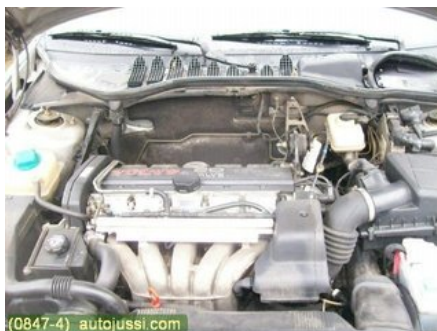

Ajoneuvo - Volvo 850

Alustanumero: YV1LS5502N2004040	Vuosimalli: 1992	Tkm: 250	Polttoaine: -
Väri: VIININPUNAINEN	Värikoodi: -	Sisusta: -	Sisustakoodi: -
Vaihdelaatikko: 5V	Vaihdelaatikon numero: -	Välitys: -	Ryhmäkoodi: -
Moottori: B5254	Moottorinumero: -	Valmistuspäivämäärä: -	Rekisteröintipäivämäärä: -
Huomautus: 2.5 20V 5V ABS SED.			