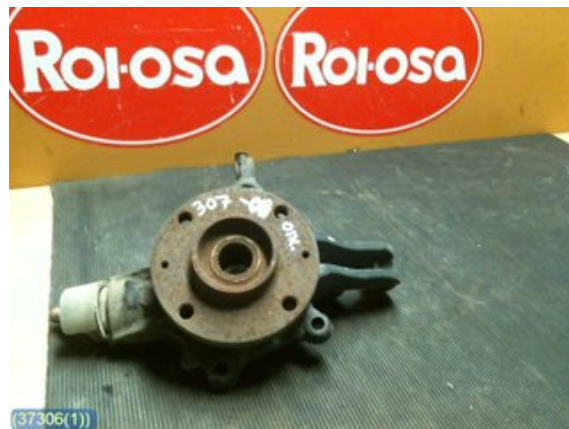

Varastonumero:

V37306

85 EUR

Rahti / Toimitusaika:

Alkaen 20 EUR / 1-3 arkipäivää

Roi-Osa Oy Rovaniemi

Lampelankatu 34-36

96100 ROVANIEMI

Puh: 020-7969505

Faksi: 020-7969506

www.roi-osa.fi

Osa - Olka-akseli Laakeripesä

Varastonumero: V37306	Paikka:	Laatu: A1	Sopii vuosimallista/vuosimalliin -
Autovalmistajan koodi:	Valmistaja: -	Osavalmistajan koodi: -	Autovalmistajan koodi: -
Huomautus: OLKA+NAPA+ABS			

Ajoneuvo - Peugeot 307

Alustanumero: VF33CNFUL85051060	Vuosimalli: 2008	Tkm: 16	Polttoaine: -
Väri: PUNAINEN	Värikoodi: -	Sisusta: MUSTA	Sisustakoodi: -
Vaihdelaatikko: 5V	Vaihdelaatikon numero: -	Välitys: -	Ryhmäkoodi: -
Moottori: 1.6i	Moottorinumero: -	Valmistuspäivämäärä: -	Rekisteröintipäivämäärä: -
Huomautus: PEUGEOT 307 4 OV 5V1.6I			