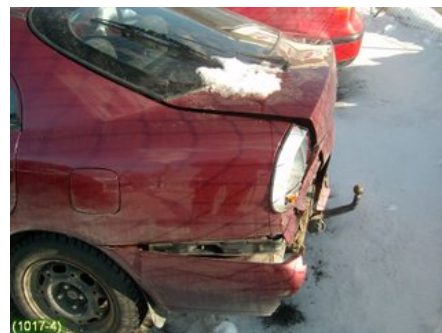

Ajoneuvo - Mitsubishi Carisma

Alustanumero: XMCLNDA1AWF059312	Vuosimalli: 1998	Tkm: 150	Polttoaine: -
Väri: PUNAINEN	Värikoodi: -	Sisusta: -	Sisustakoodi: -
Vaihdelaatikko: 5V	Vaihdelaatikon numero: -	Välitys: 14	Ryhmäkoodi: -
Moottori: 1,6	Moottorinumero: -	Valmistuspäivämäärä: -	Rekisteröintipäivämäärä: -
Huomautus: 1,6 GL 5V5D LIFTBACK			